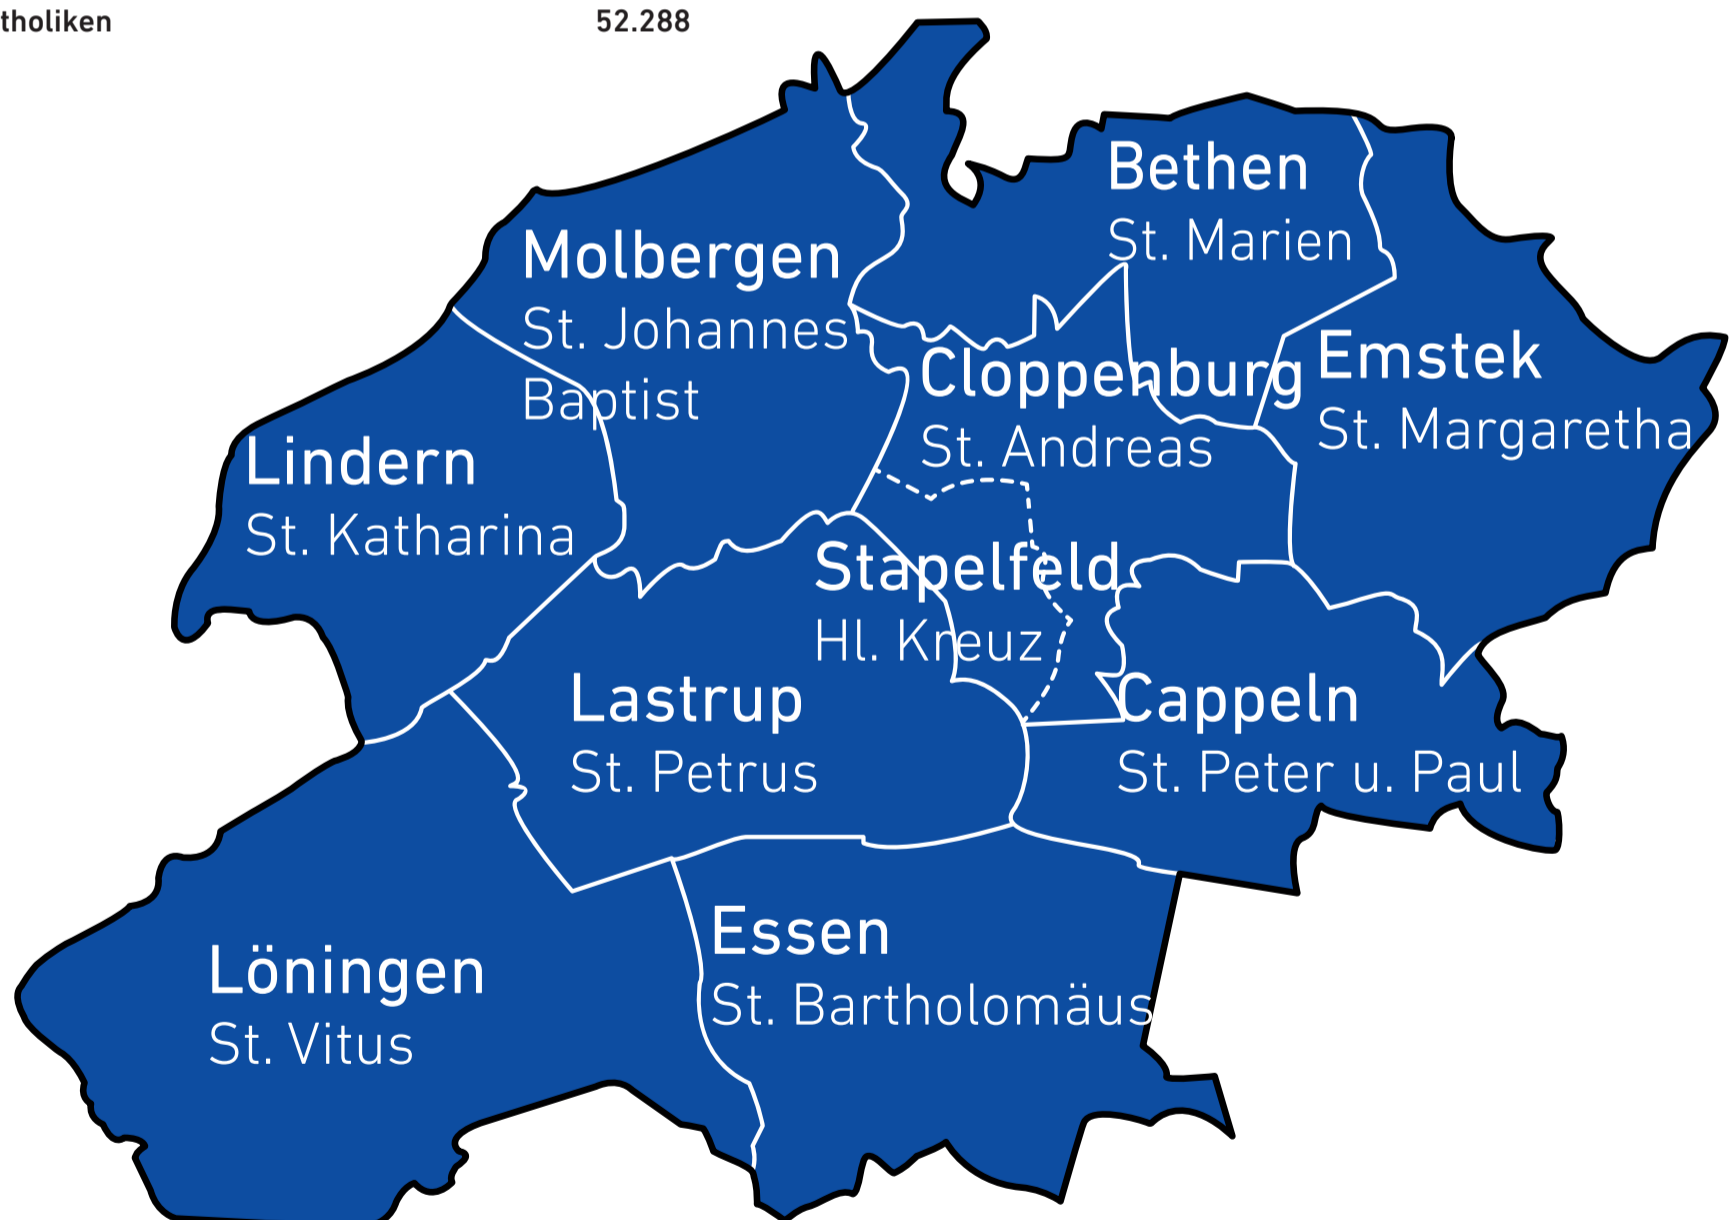

PASTORALER RAUM V

Dekanate Cloppenburg und Lönningen

Vorschlag 1 des BMO

Pastoraler Raum V	
St. Marien Bethen	2.859
St. Peter und Paul Cappeln	3.840
St. Andreas Cloppenburg	13.713
St. Margaretha Emstek	6.048
St. Bartholomäus Essen	4.760
St. Petrus Lastrup	4.892
St. Katharina v. Siena Lindern	3.399
St. Vitus Lönningen	8.276
St. Johannes Baptist Molbergen	3.875
Heilig Kreuz Stapelfeld	626
Summe Katholiken	52.288

Katholikenzahl Stand 31.12.2020