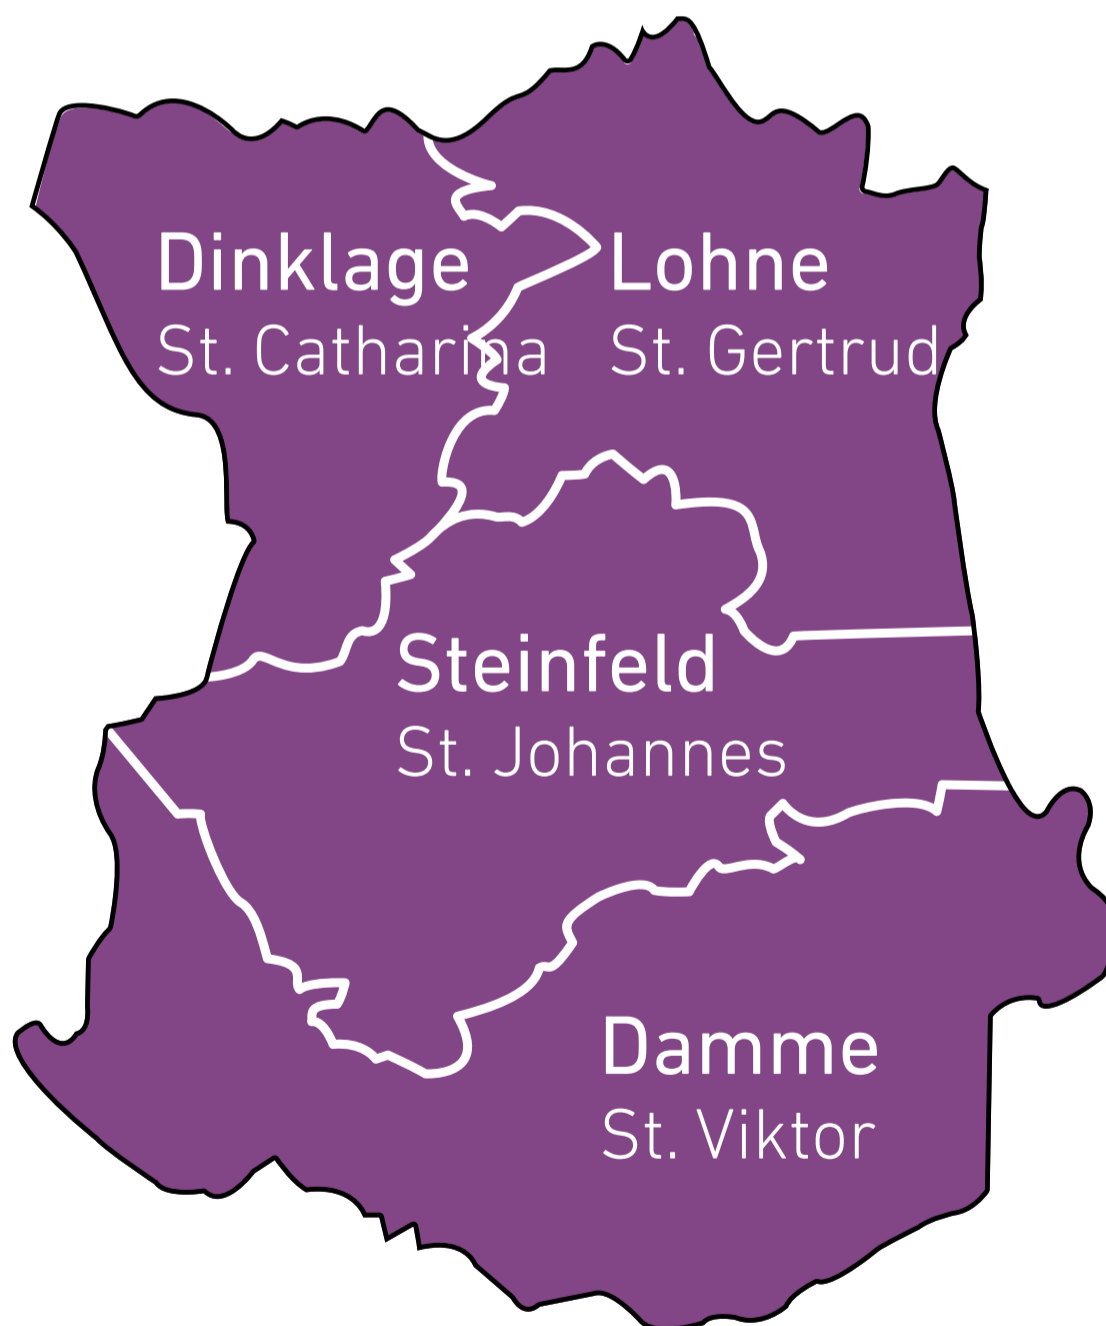

PASTORALER RAUM VI

Dekanat Damme

Vorschlag 1 des BMO

Pastoraler Raum VI	
St. Viktor Damme	13.589
St. Catharina Dinklage	8.189
St. Gertrud Lohne	16.235
St. Johannes Baptist s.t. Decoll. Steinfeld	10.593
Summe Katholiken	48.606

Katholikenzahl Stand 31.12.2020